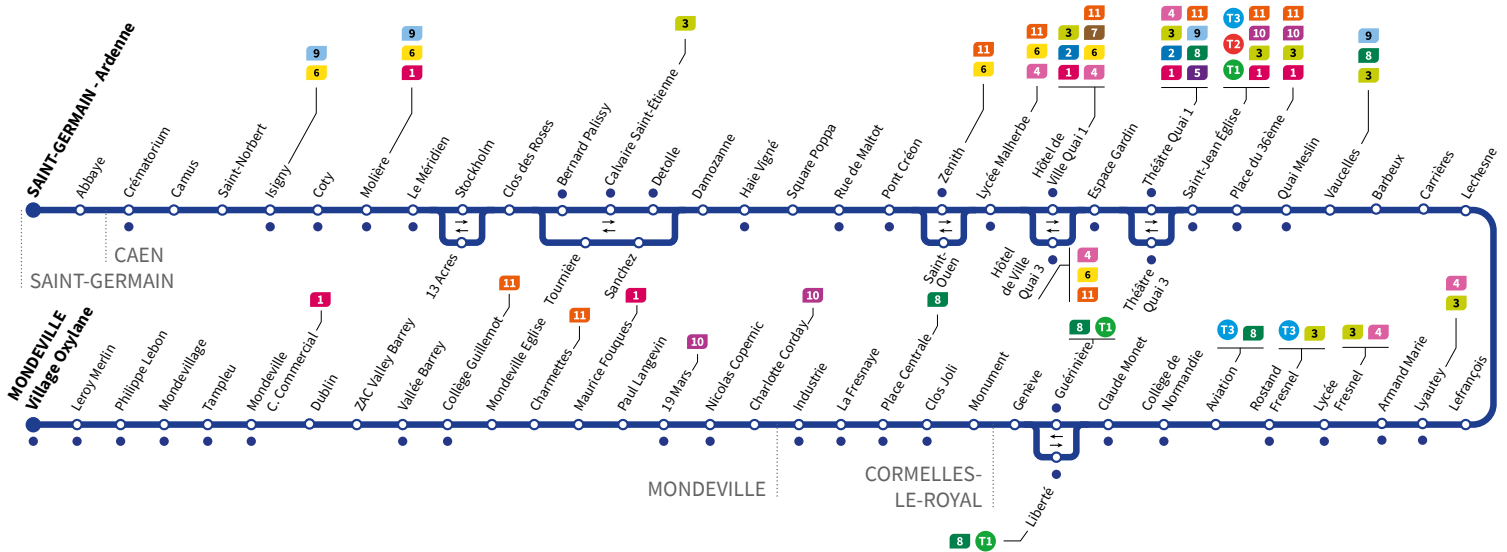

Horaires valables du lundi 1 juillet au dimanche 1 septembre 2024*

Samedi Direction → MONDEVILLE - Village Oxyrane

Ardenne	6.32	7.30	8.30	9.20	10.11	11.06	12.00	12.55	13.55	14.49	15.47	16.48	17.49	18.51	19.48
Coty	6.38	7.36	8.36	9.26	10.17	11.12	12.06	13.01	14.01	14.55	15.53	16.54	17.55	18.57	19.54
Clos des Roses	6.41	7.39	8.39	9.29	10.20	11.15	12.09	13.04	14.04	14.58	15.56	16.57	17.58	19.00	19.57
Haie Vigné	6.45	7.44	8.44	9.33	10.24	11.19	12.13	13.08	14.08	15.03	16.01	17.02	18.03	19.04	20.01
Pont Créon	6.48	7.47	8.47	9.36	10.27	11.22	12.16	13.11	14.11	15.06	16.05	17.06	18.07	19.07	20.04
Théâtre Quai 1	6.55	7.55	8.55	9.45	10.35	11.30	12.25	13.20	14.20	15.15	16.15	17.15	18.15	19.15	20.12
Vaucelles	6.59	7.59	8.59	9.51	10.41	11.36	12.31	13.25	14.26	15.21	16.22	17.22	18.22	19.21	20.18
Lyautey	7.03	8.03	9.03	9.55	10.45	11.40	12.36	13.29	14.30	15.25	16.26	17.26	18.26	19.25	20.22
Aviation	7.07	8.07	9.07	9.59	10.49	11.44	12.40	13.33	14.34	15.29	16.30	17.30	18.30	19.29	20.26
Guérinière	7.09	8.09	9.09	10.01	10.52	11.47	12.43	13.36	14.37	15.32	16.33	17.33	18.32	19.31	20.28
Place Centrale	7.12	8.12	9.12	10.04	10.56	11.50	12.46	13.39	14.41	15.36	16.37	17.37	18.35	19.34	20.31
Paul Langevin	7.17	8.17	9.18	10.10	11.02	11.56	12.52	13.45	14.47	15.42	16.43	17.43	18.41	19.40	20.37
Mondeville C. Commercial	7.28	8.29	9.30	10.22	11.14	12.08	13.04	13.57	14.59	15.56	16.57	17.57	18.53	19.52	20.48
Village Oxyrane	7.35	8.36	9.37	10.29	11.21	12.15	13.11	14.04	15.06	16.04	17.05	18.05	19.00	19.59	20.55

Samedi Direction → SAINT-GERMAIN - Ardenne

Village Oxyrane	6.15	7.13	8.01	8.50	9.45	10.40	11.33	12.22	13.21	14.21	15.19	16.17	17.16	18.21	19.23
Mondeville C. Commercial	6.22	7.20	8.08	8.57	9.52	10.47	11.41	12.30	13.30	14.30	15.28	16.28	17.27	18.31	19.33
Paul Langevin	6.30	7.28	8.16	9.06	10.01	10.56	11.50	12.39	13.39	14.39	15.38	16.38	17.37	18.40	19.41
Place Centrale	6.36	7.35	8.24	9.14	10.09	11.04	11.58	12.47	13.47	14.47	15.46	16.46	17.45	18.48	19.49
Liberté	6.40	7.39	8.28	9.18	10.13	11.08	12.02	12.51	13.51	14.51	15.50	16.50	17.49	18.52	19.53
Aviation	6.43	7.42	8.31	9.21	10.16	11.11	12.05	12.54	13.54	14.54	15.53	16.53	17.53	18.55	19.56
Lyautey	6.47	7.46	8.35	9.25	10.20	11.15	12.09	12.58	13.58	14.58	15.57	16.57	17.57	18.59	20.00
Vaucelles	6.50	7.50	8.39	9.29	10.24	11.19	12.12	13.02	14.02	15.02	16.01	17.01	18.01	19.02	20.03
Théâtre Quai 3	6.55	7.55	8.45	9.35	10.30	11.25	12.20	13.10	14.10	15.10	16.10	17.10	18.10	19.10	20.10
Pont Créon	7.02	8.02	8.53	9.43	10.38	11.33	12.27	13.18	14.18	15.18	16.18	17.18	18.18	19.17	20.17
Haie Vigné	7.07	8.07	8.58	9.48	10.43	11.38	12.32	13.23	14.23	15.23	16.23	17.24	18.23	19.22	20.22
Clos des Roses	7.10	8.10	9.01	9.51	10.46	11.41	12.36	13.27	14.27	15.27	16.27	17.28	18.27	19.26	20.26
Coty	7.14	8.14	9.05	9.55	10.50	11.45	12.40	13.31	14.31	15.31	16.31	17.32	18.31	19.30	20.30
Ardenne	7.19	8.19	9.10	10.00	10.55	11.50	12.45	13.36	14.36	15.36	16.36	17.37	18.36	19.35	20.35

*Sous réserve de modification. Horaires théoriques sous réserve des conditions de circulation.