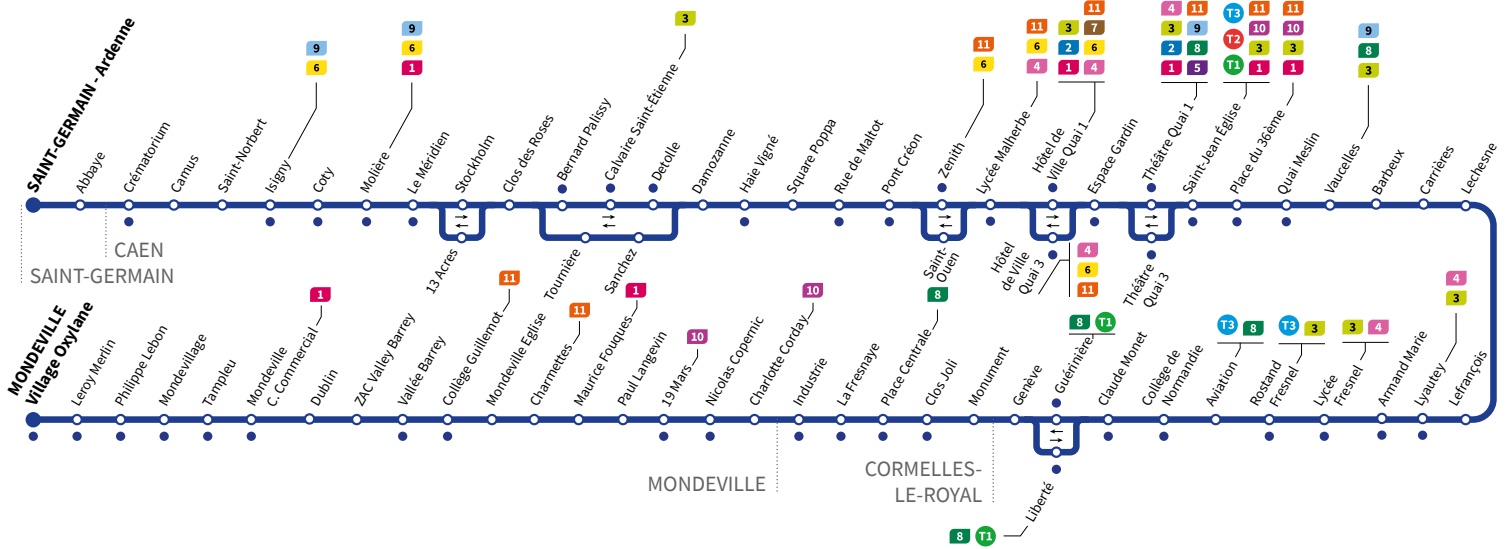

Horaires valables du lundi 1 juillet au dimanche 1 septembre 2024*

Lundi à vendredi : Direction → MONDEVILLE - Village Oxylane

Ardenne	6.32	7.30	8.30	9.20	10.11	11.06	12.00	12.55	13.55	14.49	15.48
Coty	6.38	7.36	8.36	9.26	10.17	11.12	12.06	13.01	14.01	14.55	15.54
Clos des Roses	6.41	7.39	8.39	9.29	10.20	11.15	12.09	13.04	14.04	14.58	15.57
Haie Vigné	6.45	7.44	8.44	9.33	10.24	11.19	12.13	13.08	14.08	15.03	16.02
Pont Créon	6.48	7.47	8.47	9.36	10.27	11.22	12.16	13.11	14.11	15.06	16.06
Théâtre Quai 1	6.55	7.55	8.55	9.45	10.35	11.30	12.25	13.20	14.20	15.15	16.15
Vaucelles	6.59	7.59	8.59	9.51	10.41	11.36	12.31	13.25	14.25	15.21	16.22
Lyautey	7.03	8.03	9.03	9.55	10.45	11.40	12.36	13.29	14.29	15.25	16.26
Aviation	7.07	8.07	9.07	9.59	10.49	11.44	12.40	13.33	14.33	15.29	16.30
Guérinière	7.09	8.09	9.09	10.01	10.52	11.47	12.43	13.36	14.36	15.32	16.33
Place Centrale	7.12	8.12	9.12	10.04	10.56	11.50	12.46	13.40	14.40	15.36	16.37
Paul Langevin	7.17	8.17	9.18	10.10	11.02	11.56	12.52	13.46	14.46	15.42	16.43
Mondeville C. Commercial	7.28	8.28	9.30	10.22	11.14	12.08	13.04	13.59	14.59	15.55	16.56
Village Oxylane	7.35	8.35	9.37	10.29	11.21	12.15	13.11	14.06	15.06	16.03	17.04